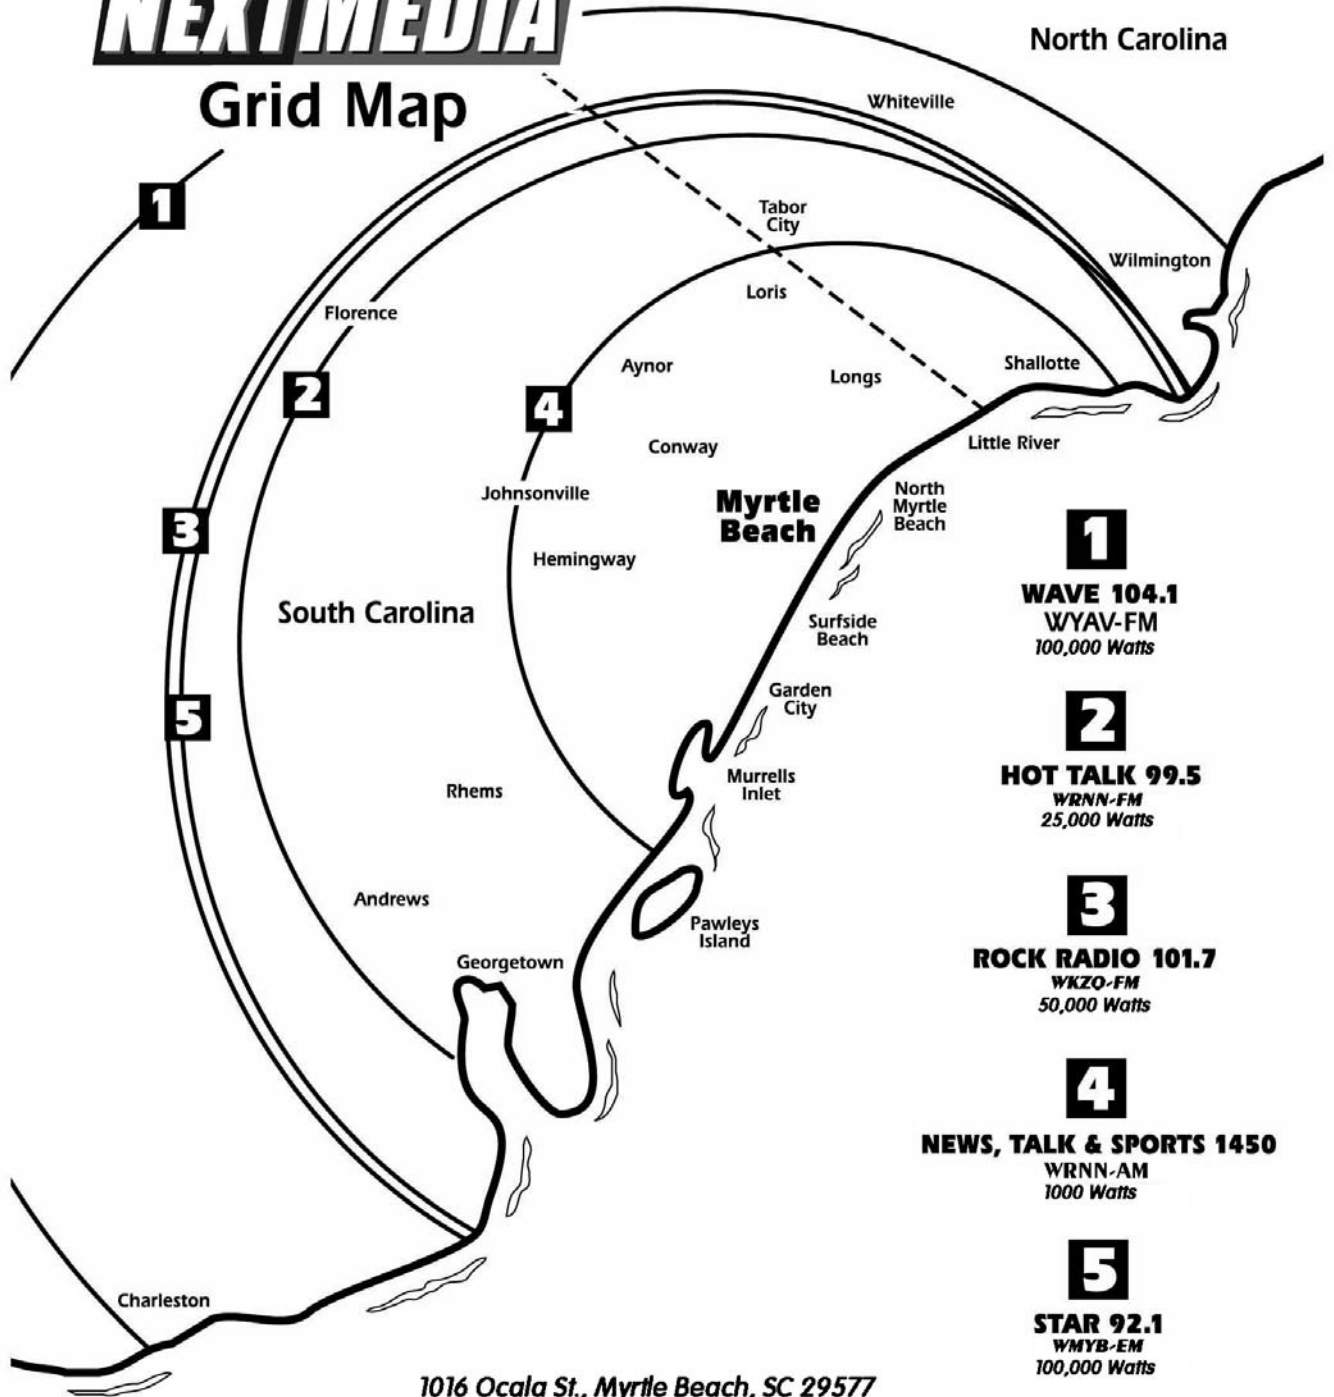

NEXTMEDIA

Grid Map

1016 Ocala St., Myrtle Beach, SC 29577
843-448-1041 - Fax: 843-626-5988